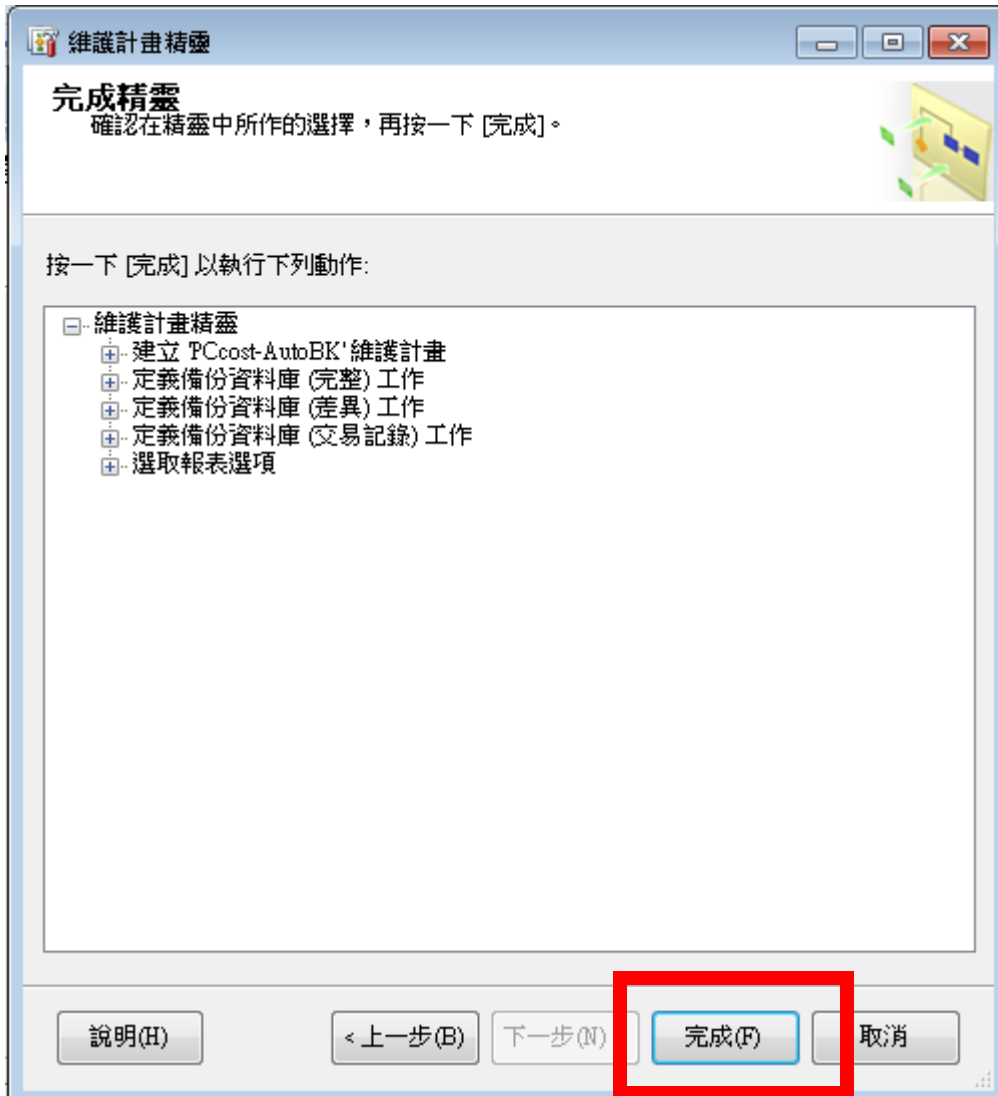

Simple_eRP

「成長就是不斷的追求進步，永不自滿於過去的成就。」

網址 <http://www.ait.url.tw>

阿拉法電腦 ● 營建管理第 e 高手

請洽：張順景 Tel：0920939843，03-4090010

地址：桃園縣龍潭鄉民族路 370 巷 182 弄 12 號

e-mail：ai.tech@msa.hinet.net