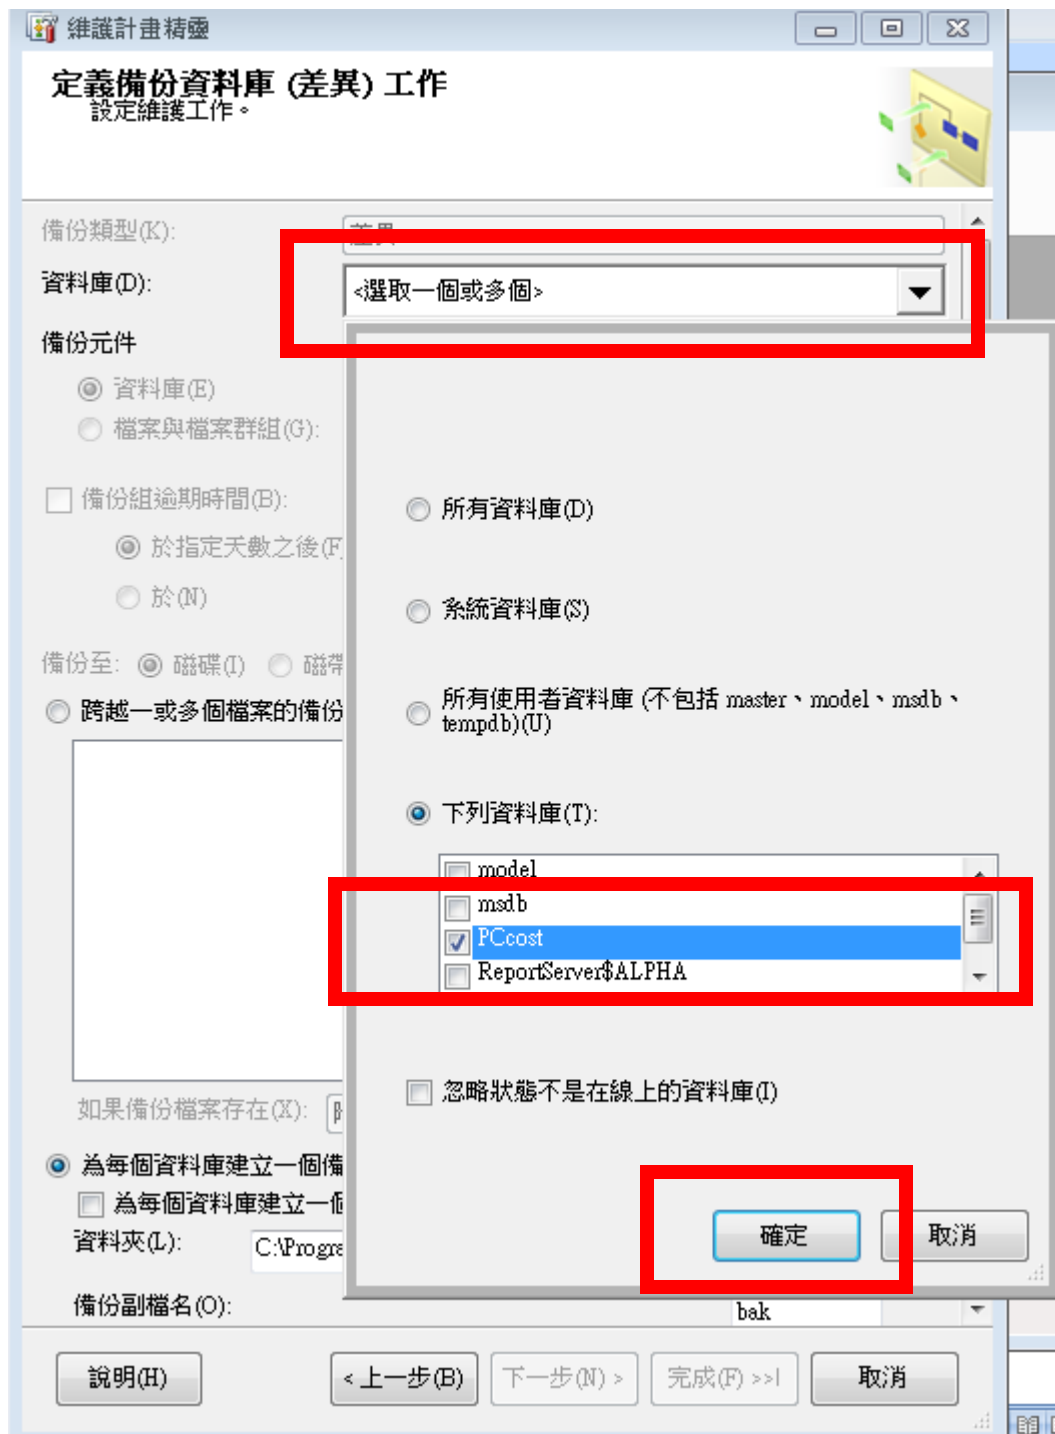

備份記錄的結尾，並讓資料庫保持在還原狀態(H)

設定備份壓縮(M): 使用預設伺服器設定

排程:

未排程 (視需要) 變更(C)...

說明(H) < 上一步(B) 下一步(N) > 完成(F) >>I 取消

差異備份定義：選資料庫 PCcost

Simple_eRP

「成長就是不斷的追求進步，永不自滿於過去的成就。」