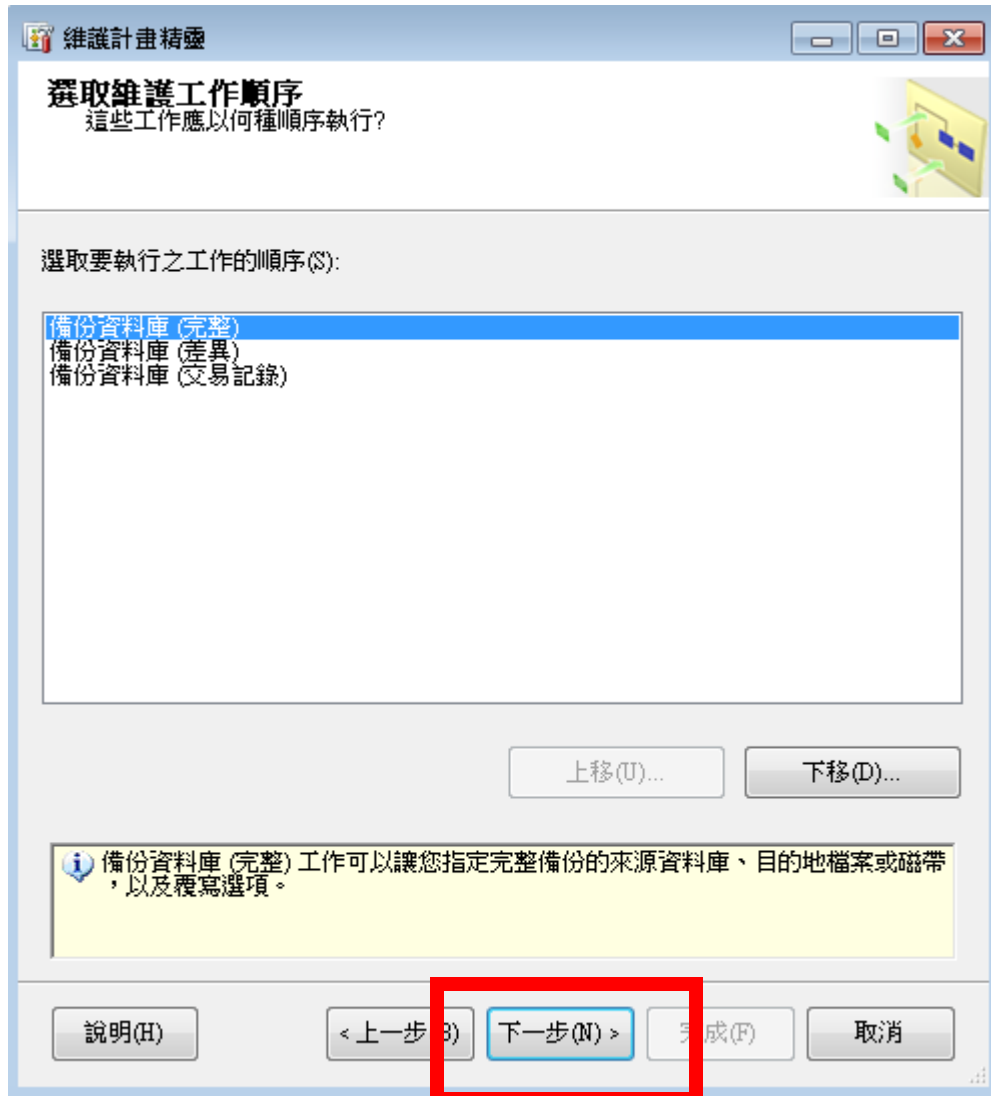

Simple_eRP

「成長就是不斷的追求進步，永不自滿於過去的成就。」

網址 <http://www.ait.url.tw>

阿拉法電腦 ● 營建管理第 e 高手

請洽：張順景 Tel：0920939843，03-4090010

地址：桃園縣龍潭鄉民族路 370 巷 182 弄 12 號

e-mail：ai.tech@msa.hinet.net