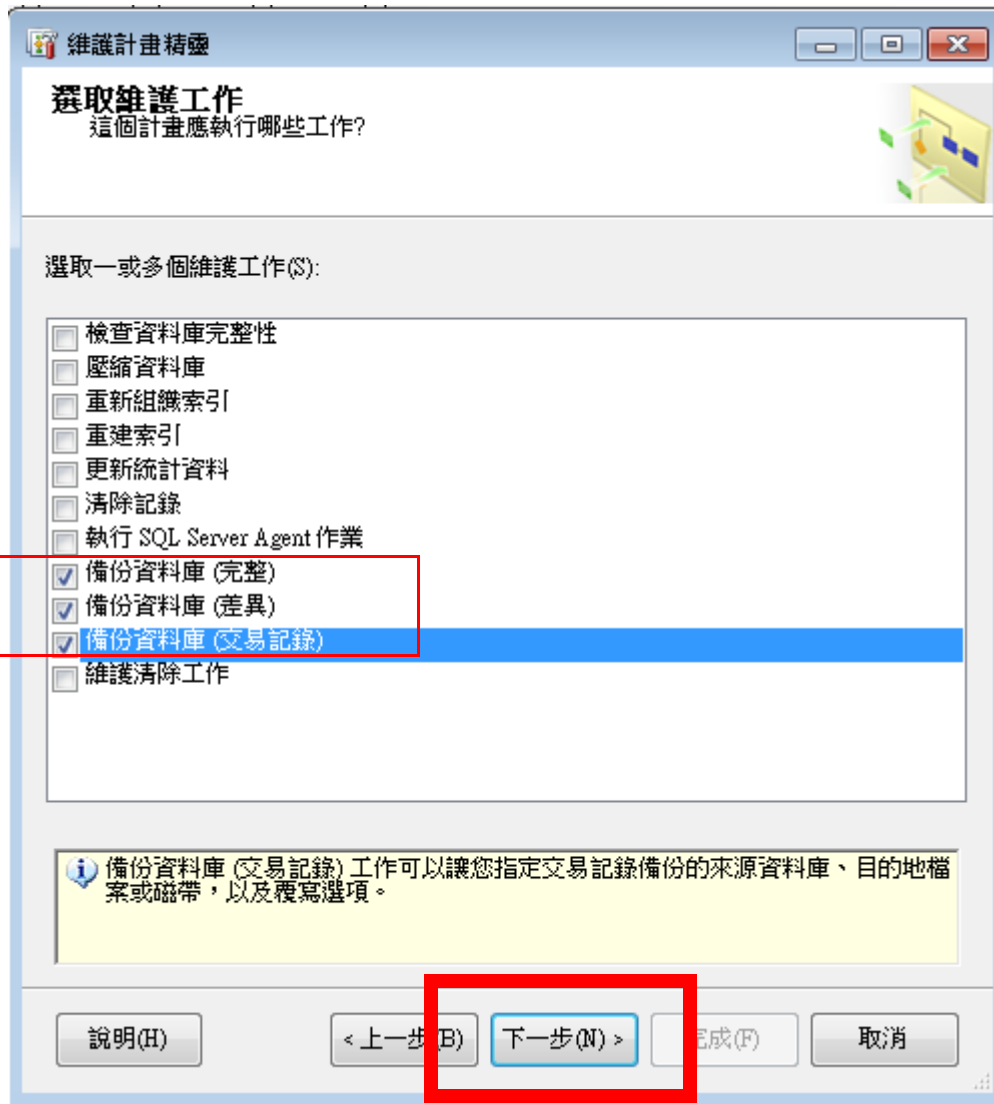

選取計畫屬性
您要如何排程您的維護工作?

名稱(M): PCcost-AutoBK

描述(D):

對每一項工作個別排程

對整個計畫單一排程或沒有排程

排程:
每天於 下午 12:00:00 發生。排程會從 2011/2/25 開始使用。 變更(C)...

說明(H) < 上一步(B) 下一步(N) > 完成(F) 取消

勾 3 個選項