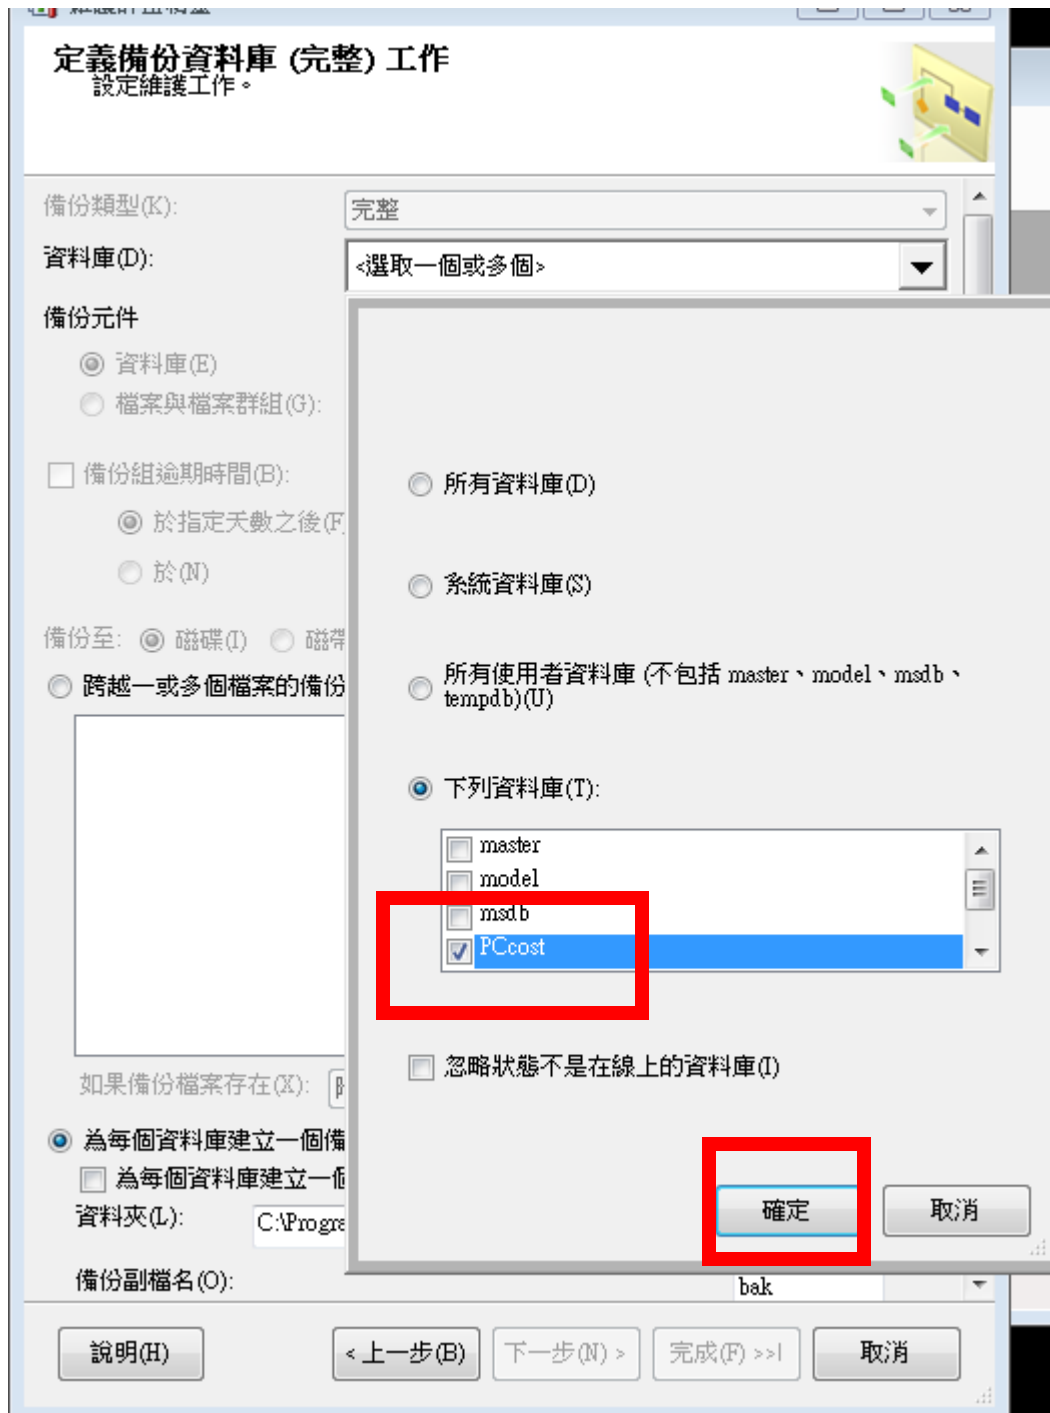

Simple_eRP

「成長就是不斷的追求進步，永不自滿於過去的成就。」

網址 <http://www.ait.url.tw>

阿拉法電腦 ● 營建管理第 e 高手

請洽：張順景 Tel：0920939843，03-4090010

地址：桃園縣龍潭鄉民族路 370 巷 182 弄 12 號

e-mail：ai.tech@msa.hinet.net

完整備份定義：選資料庫 PCcost